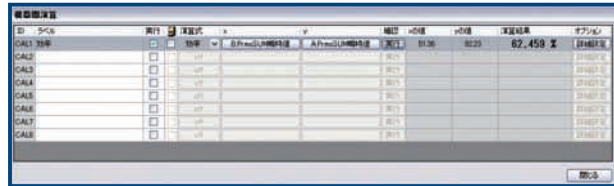

PW3337 PC应用软件可在下述主页中免费下载使用。

<http://www.hioki.cn/download/soft/pw3336/pw3336com.c.html>

测量结果显示

可显示电压、电流、功率及其他测量项目，各ch的最大值、最小值、平均值、瞬态值等共计64项

谐波项目显示

显示各ch的谐波(有效值、含有率、相位差)最多50次

间隔记录

测量项目能以每次最快1s的速度记录到CSV文件。最多可同时记录100项以上

Ch间运算

可进行机器间，ch间的参数运算。2个参数间的除四则运算以外，还内置有效率运算(输出/输入)、阻抗运算(功率÷电流²)等运算功能

PC应用界面，除获取间隔数据的各种设置外，远程亦可设置PW3337的主机。PC界面安装了波形观测等功率测量必须的丰富功能

6ch测量的应用例

测量三相变压器的输入、输出
太阳能功率调节器的测量

测量变频器的输入、输出
最多8台同时用于产线的评估试验 等

三相变频器测量例

呼叫中心于2014年3月28日正式成立，旨在为您提供更完善的技术服务。