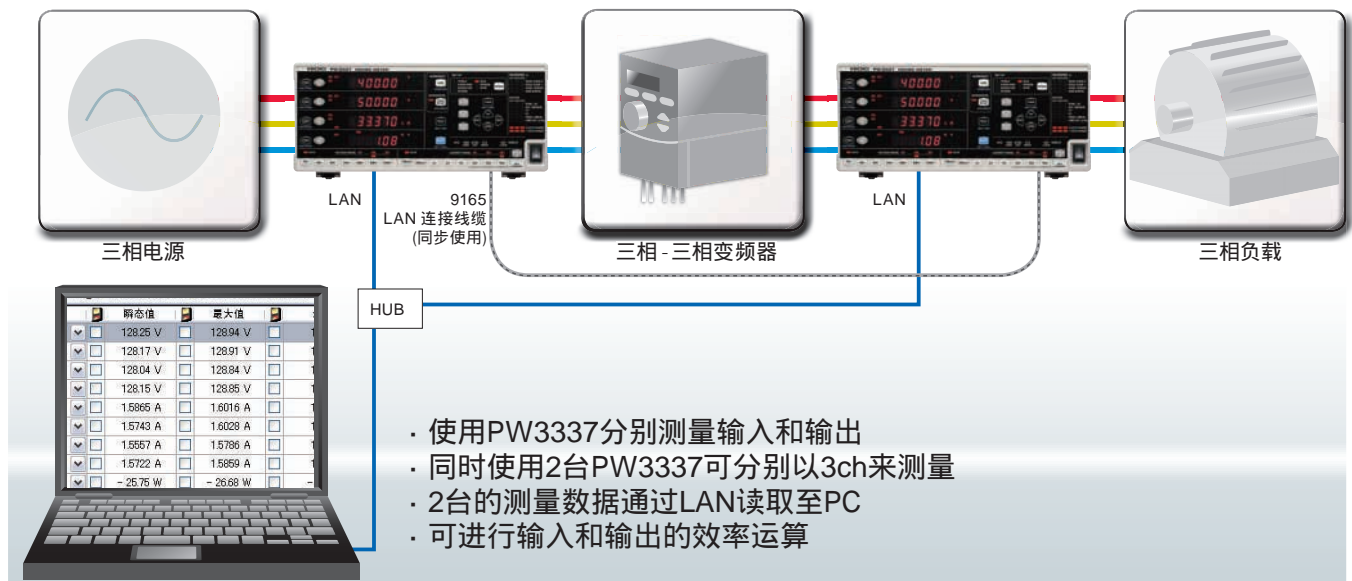

PW3337 PC应用软件可在下述主页中免费下载使用。

<http://www.hioki.cn/download/soft/pw3336/pw3336com.c.html>

测量结果显示

可显示电压、电流、功率及其他测量项目，各ch的最大值、最小值、平均值、瞬态值等共计64项

谐波项目显示

显示各ch的谐波(有效值、含有率、相位差)最多50次

间隔记录

测量项目能以每次最快1s的速度记录到CSV文件。最多可同时记录100项以上

Ch间运算

可进行机器间，ch间的参数运算。2个参数间的除四则运算以外，还内置有效率运算(输出/输入)、阻抗运算(功率÷电流²)等运算功能

PC应用界面，除获取间隔数据的各种设置外，远程亦可设置PW3337的主机。PC界面安装了波形观测等功率测量必须的丰富功能

6ch测量的应用例

测量三相变压器的输入、输出
太阳能功率调节器的测量

测量变频器的输入、输出
最多8台同时用于产线的评估试验 等

三相变频器测量例

呼叫中心于2014年3月28日正式成立，旨在为您提供更完善的技术服务。